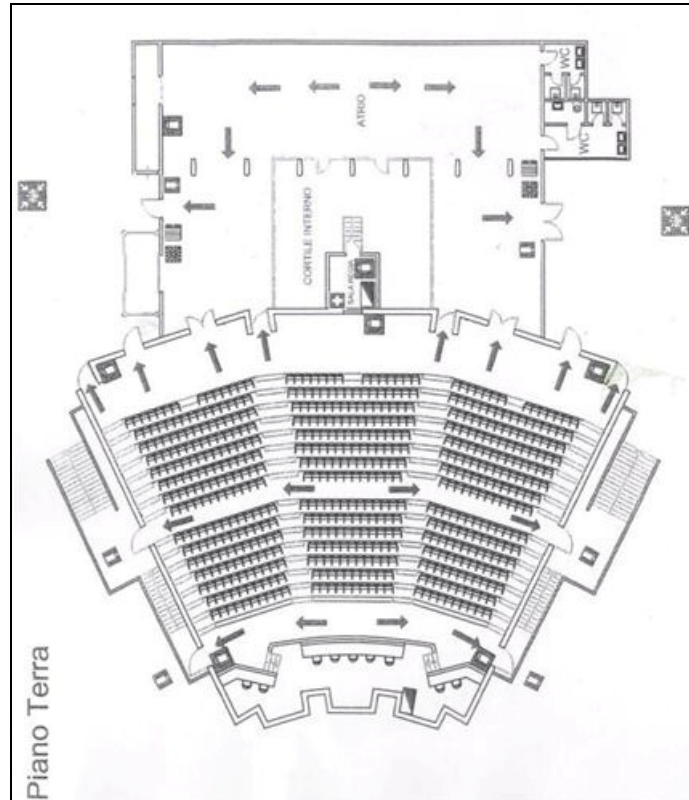

AUDITORIUM BALESTRIERI

Via Balestrieri, 6 - Brescia

L'auditorium Balestrieri è realizzato esternamente alla struttura scolastica relativa al Liceo Scientifico Leonardo di via Balestrieri 6, Brescia. La sala audizioni occupa una superficie di circa 700 metri quadrati ed è attrezzata per ospitare 559 persone a sedere esclusi i soggetti presenti sul palco. Il foyer ha una superficie di 450 metri quadrati ed è articolato intorno ad un patio a cielo aperto che consente un'adeguata illuminazione e ricambio d'aria.

È dotato di illuminazione naturale proveniente principalmente dalle superfici vetrate di separazione dal cortile interno. La struttura è raggiungibile percorrendo la via Balestrieri che è una traversa di via Duca degli Abruzzi, ed è vicinissima all'uscita dell'autostrada A4 (Brescia centro) e della tangenziale sud di Brescia, rendendo l'auditorium facilmente accessibile al pubblico non cittadino.